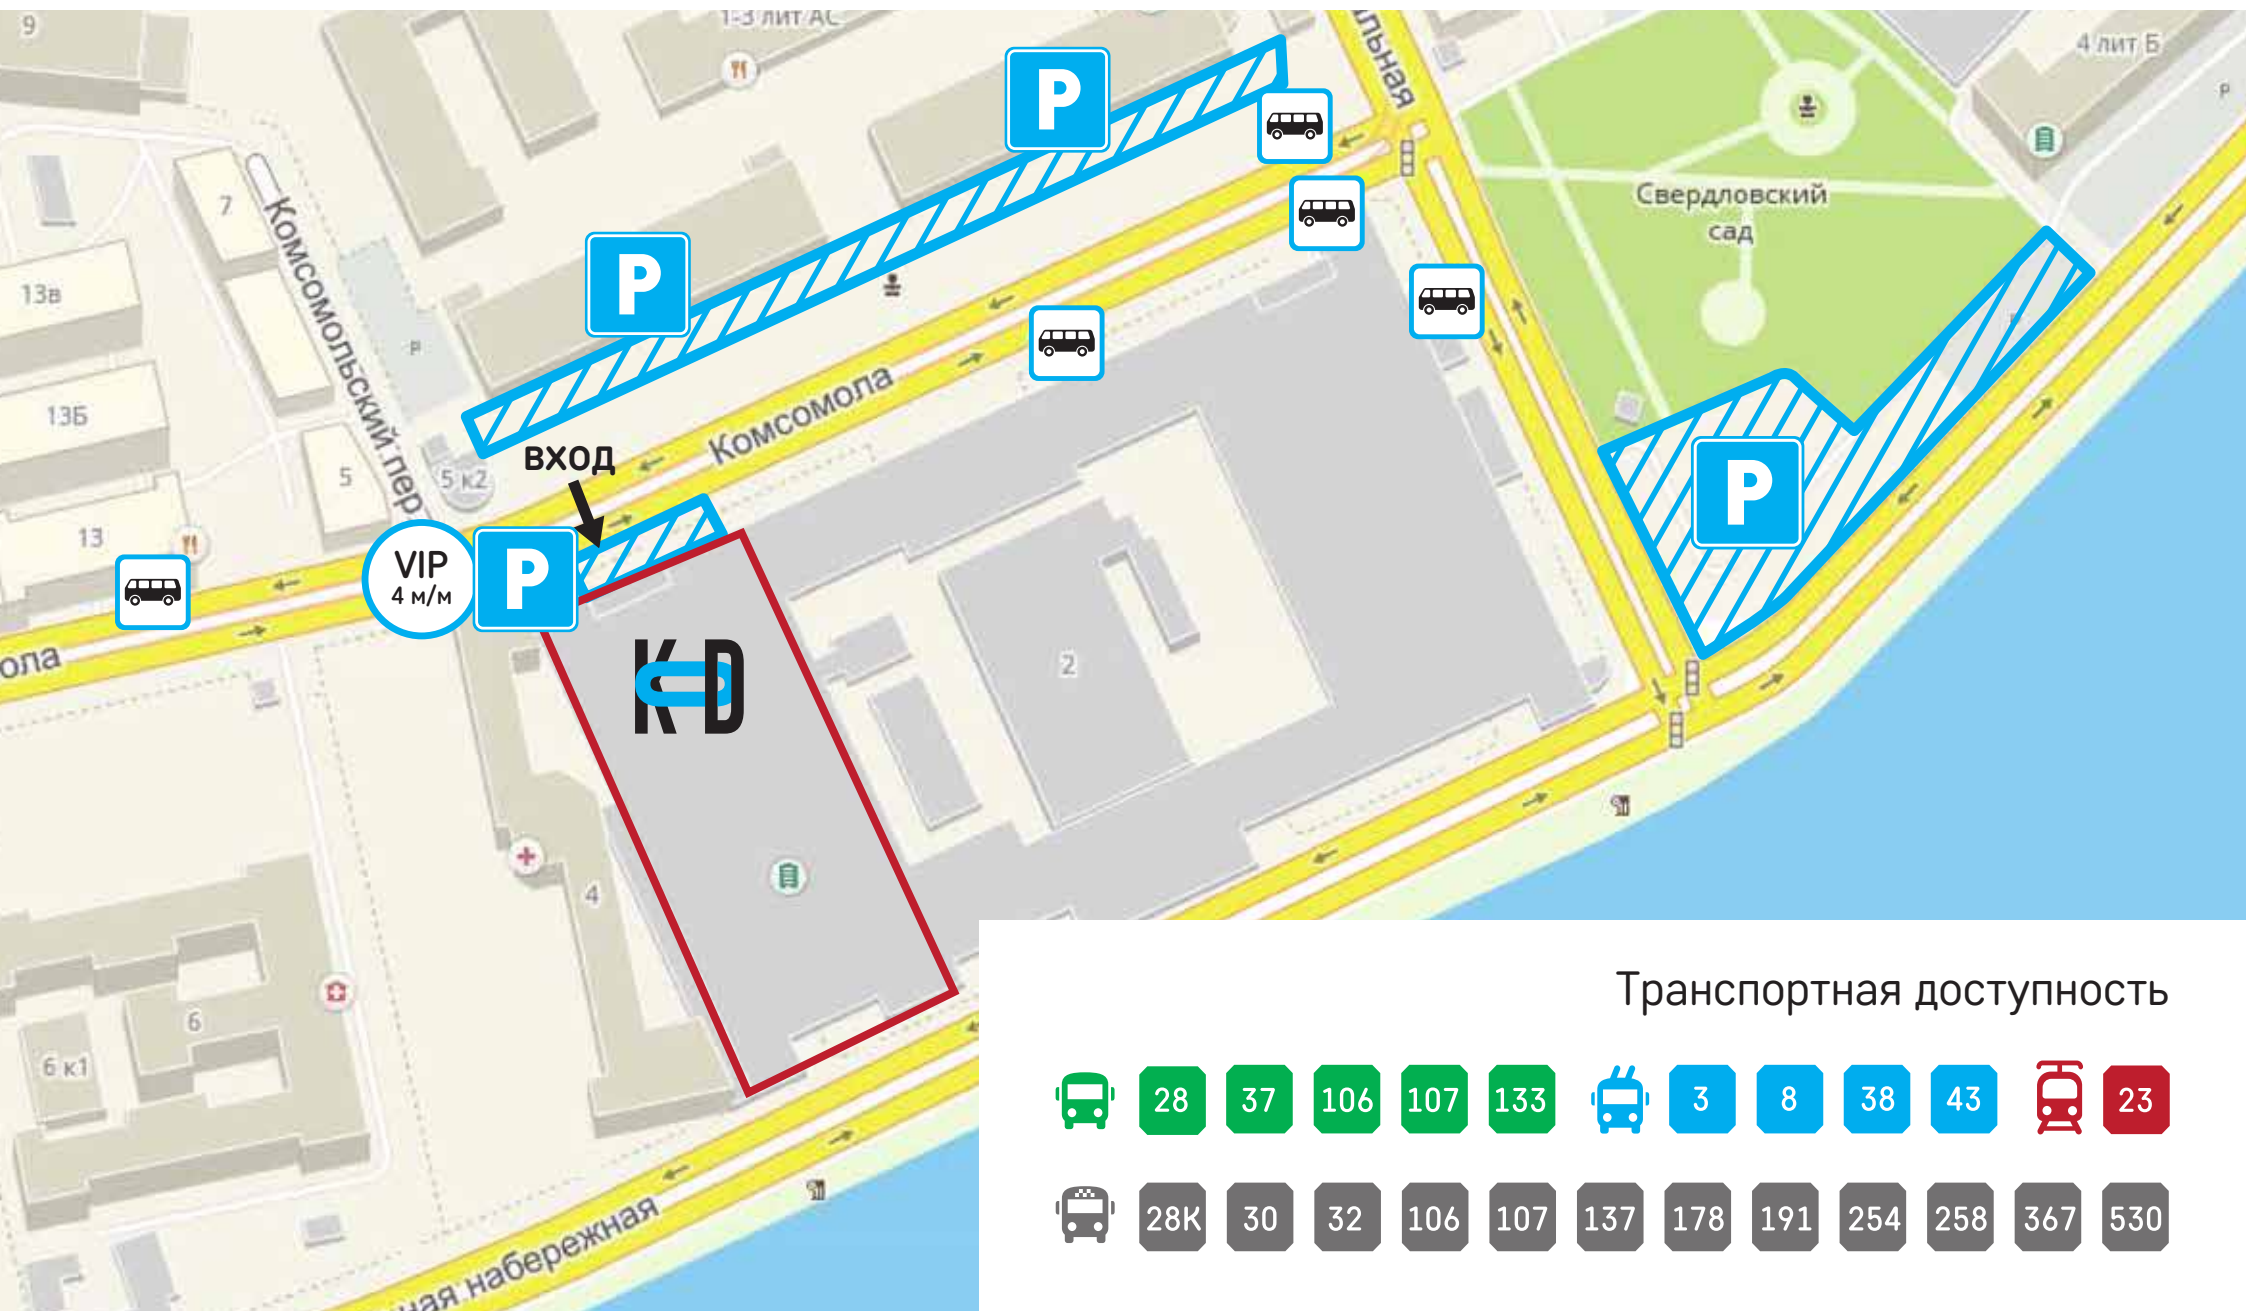

ПАРКОВОЧНАЯ ОСНАЩЕННОСТЬ ОБЪЕКТА

Транспортная доступность

	28	37	106	107	133		3	8	38	43		23
	28К	30	32	106	107	137	178	191	254	258	367	530