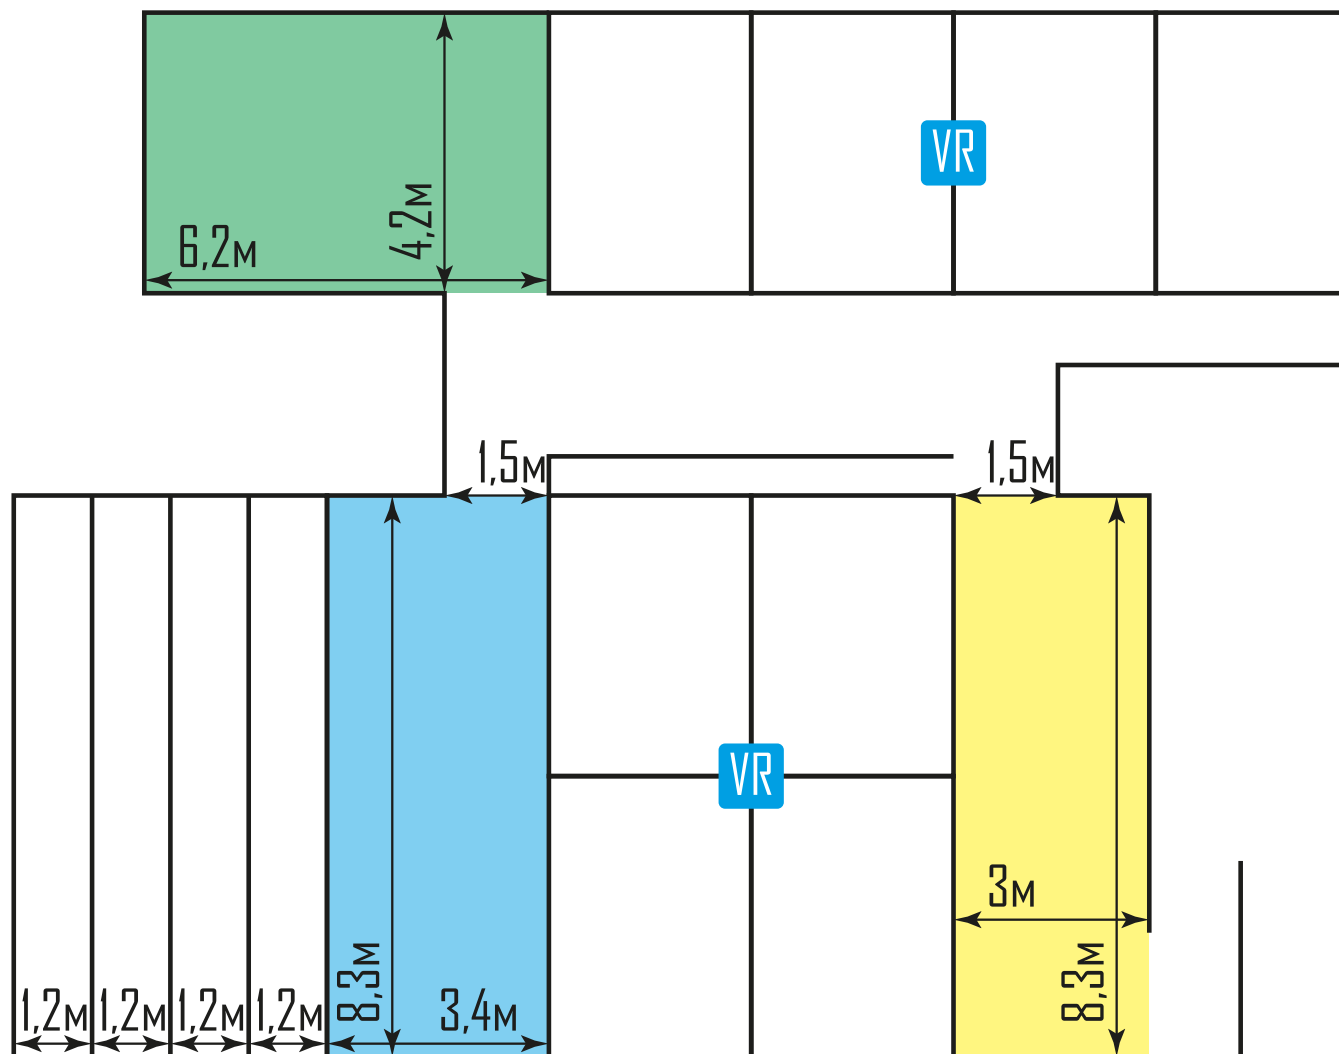

ЗАЛ И СЦЕНА

МНОГОУРОВНЕВЫЕ КАБИНКИ

VR КОМНАТЫ

ДЕЛОРИАН

ЭКРАН

ГАРДЕРОБ

ПЛАНИРОВКА ПРОСТРАНСТВА 1 УРОВНЯ

Сцена
 ширина: 3,6м (можно увеличить до 6м)
 длина: 8,4м
 высота: 0,6м (можно увеличить до 1,5м)

Главный зал
 ширина: 22,6м
 длина: 23,3м
 площадь: 526м

Гардероб
 ширина: 7,3м
 длина: 7,7м
 площадь: 56м

Кафе
 ширина: 6м
 длина: 12,8м
 площадь: 76,8м

Гримерная комната
 ширина: 4,1м
 длина: 3,9м
 площадь: 16м

Ворота
 ширина: 3,5м
 высота: 3,4м

ПЛАНИРОВКА ПРОСТРАНСТВА 2 УРОВНЯ

Зона №1
ширина: 8,2м
длина: 3,4м
площадь: 28м

Зона №2
ширина: 8,3м
длина: 3м
площадь: 25м

Балкон
ширина: 4,2м
длина: 6,2м
площадь: 26м

АРХИТЕКТУРА ПОМЕЩЕНИЯ