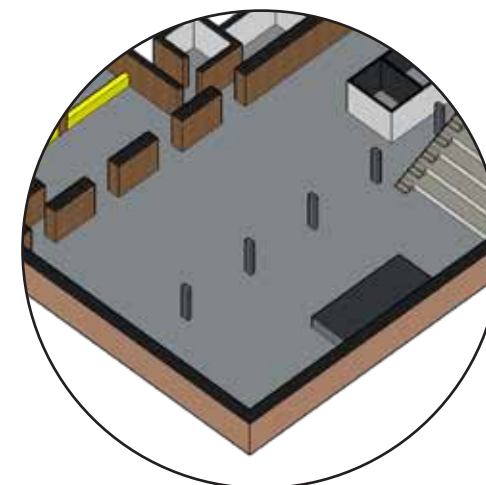

Ворота
 ширина: 3,5м
 высота: 3,4м

ПЛАНИРОВКА ПРОСТРАНСТВА 2 УРОВНЯ

Зона №1
ширина: 8,2м
длина: 3,4м
площадь: 28м

Зона №2
ширина: 8,3м
длина: 3м
площадь: 25м

Балкон
ширина: 4,2м
длина: 6,2м
площадь: 26м

АРХИТЕКТУРА ПОМЕЩЕНИЯ