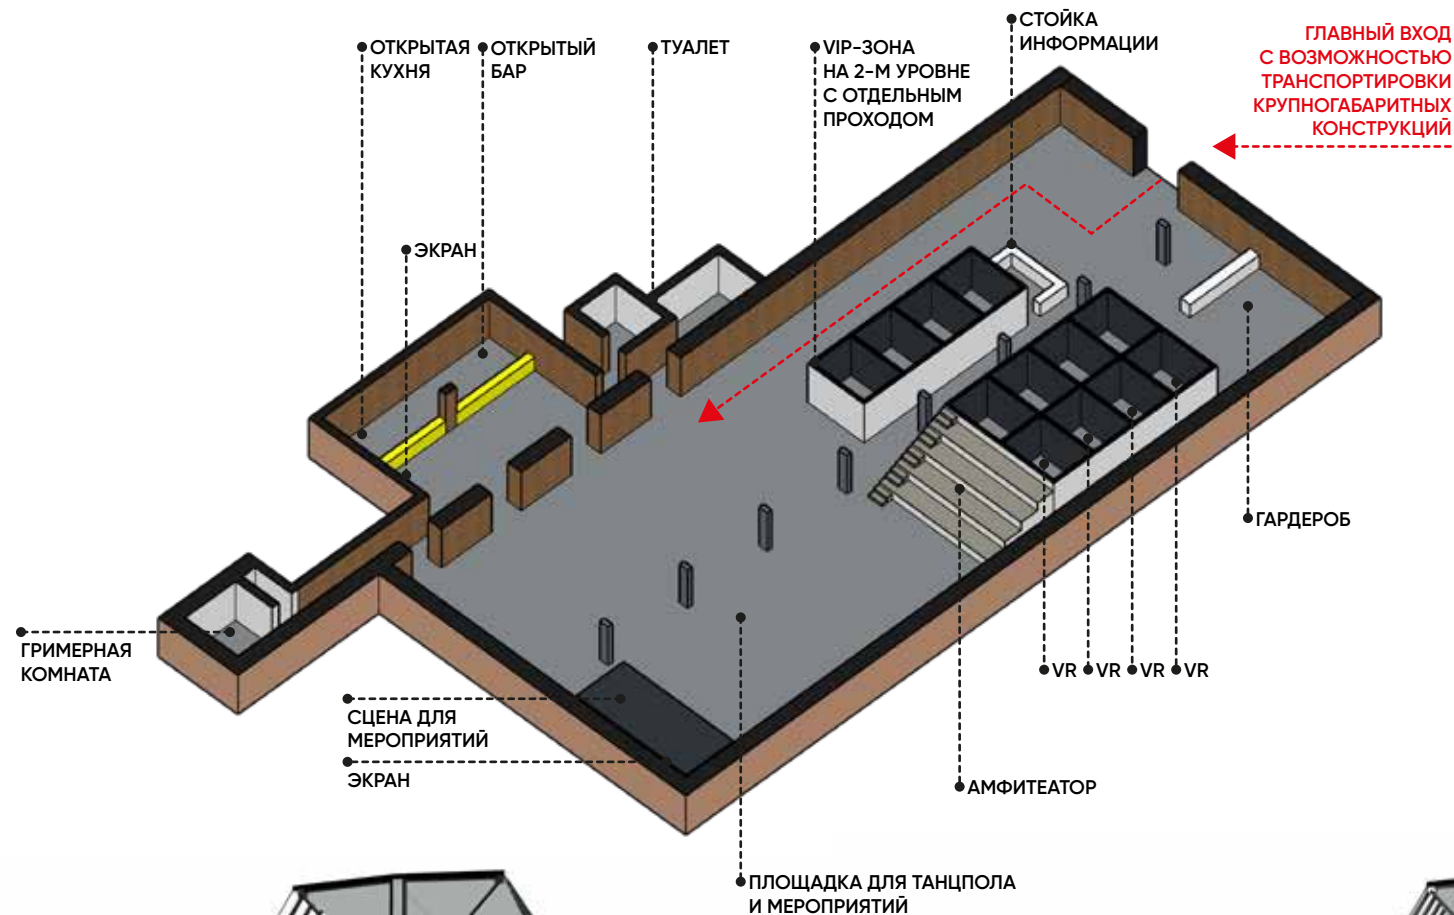

ЗАЛ И СЦЕНА

МНОГОУРОВНЕВЫЕ КАБИНКИ

VR КОМНАТЫ

ДЕЛОРИАН

ЭКРАН

ГАРДЕРОБ

ПЛАНИРОВКА ПРОСТРАНСТВА 1 УРОВНЯ

Сцена
 ширина: 3,6м (можно увеличить до 6м)
 длина: 8,4м
 высота: 0,6м (можно увеличить до 1,5м)

Главный зал
 ширина: 22,6м
 длина: 23,3м
 площадь: 526м

Гардероб
 ширина: 7,3м
 длина: 7,7м
 площадь: 56м

Кафе
 ширина: 6м
 длина: 12,8м
 площадь: 76,8м

Гримерная комната
 ширина: 4,1м
 длина: 3,9м
 площадь: 16м

Ворота
 ширина: 3,5м
 высота: 3,4м

ПЛАНИРОВКА ПРОСТРАНСТВА 2 УРОВНЯ

Зона №1
ширина: 8,2м
длина: 3,4м
площадь: 28м

Зона №2
ширина: 8,3м
длина: 3м
площадь: 25м

Балкон
ширина: 4,2м
длина: 6,2м
площадь: 26м

АРХИТЕКТУРА ПОМЕЩЕНИЯ