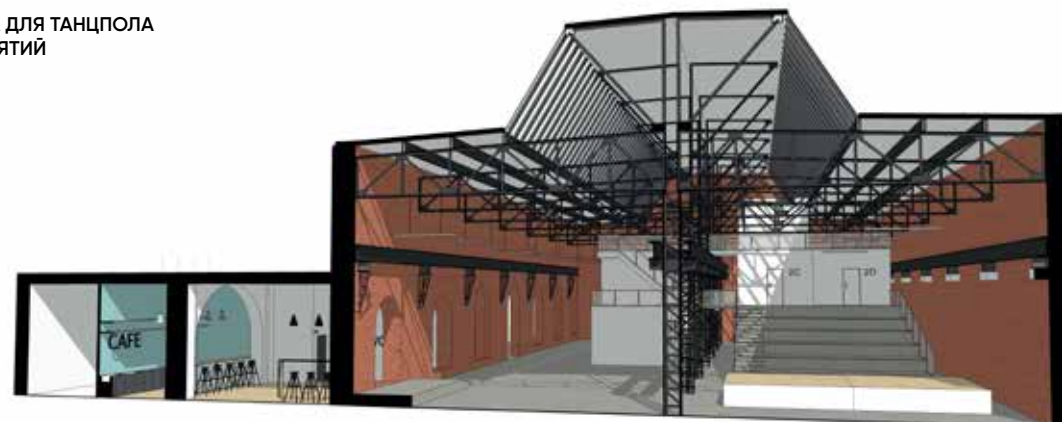

Ворота
 ширина: 3,5м
 высота: 3,4м

ПЛАНИРОВКА ПРОСТРАНСТВА 2 УРОВНЯ

Зона №1
ширина: 8,2м
длина: 3,4м
площадь: 28м

Зона №2
ширина: 8,3м
длина: 3м
площадь: 25м

Балкон
ширина: 4,2м
длина: 6,2м
площадь: 26м

АРХИТЕКТУРА ПОМЕЩЕНИЯ