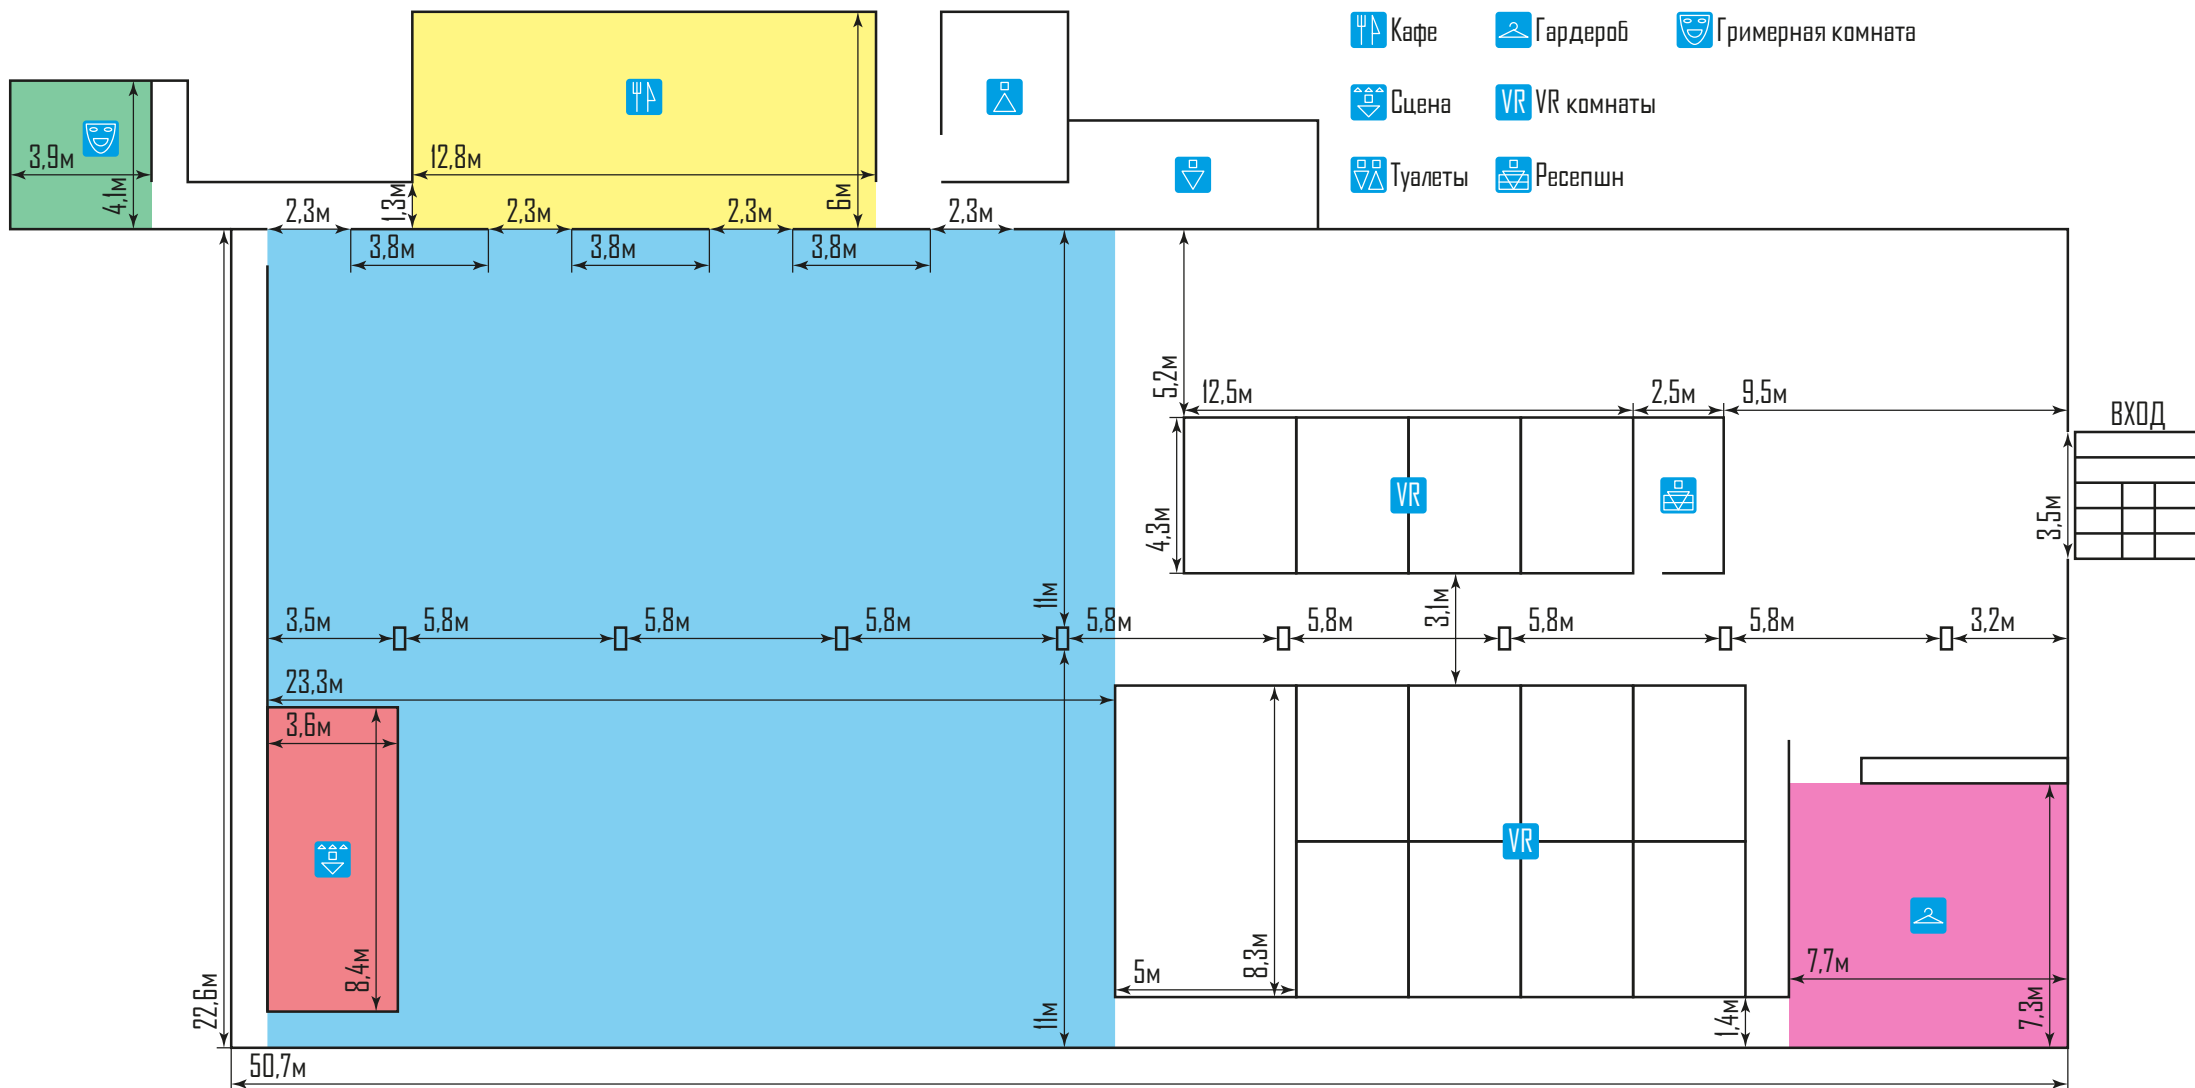

ЗАЛ И СЦЕНА

МНОГОУРОВНЕВЫЕ КАБИНКИ

VR КОМНАТЫ

ДЕЛОРИАН

ЭКРАН

ГАРДЕРОБ

ПЛАНИРОВКА ПРОСТРАНСТВА 1 УРОВНЯ

Сцена
 ширина: 3,6м (можно увеличить до 6м)
 длина: 8,4м
 высота: 0,6м (можно увеличить до 1,5м)

Главный зал
 ширина: 22,6м
 длина: 23,3м
 площадь: 526м

Гардероб
 ширина: 7,3м
 длина: 7,7м
 площадь: 56м

Кафе
 ширина: 6м
 длина: 12,8м
 площадь: 76,8м

Гримерная комната
 ширина: 4,1м
 длина: 3,9м
 площадь: 16м

Ворота
 ширина: 3,5м
 высота: 3,4м

ПЛАНИРОВКА ПРОСТРАНСТВА 2 УРОВНЯ

Зона №1
ширина: 8,2м
длина: 3,4м
площадь: 28м

Зона №2
ширина: 8,3м
длина: 3м
площадь: 25м

Балкон
ширина: 4,2м
длина: 6,2м
площадь: 26м

АРХИТЕКТУРА ПОМЕЩЕНИЯ